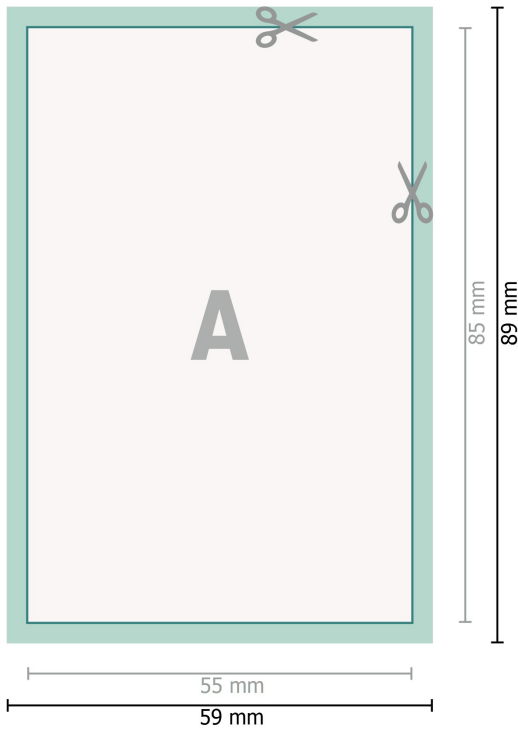

Öko-Aufkleber, 5,5 x 8,5 cm

Datenformat (inkl. 2 mm Beschnitt):
5,9 x 8,9 cm

Beschnitt:
2 mm

Endformat:
5,5 x 8,5 cm

Sicherheitsabstand:
4 mm
Abstand der Texte/Informationen zum Rand des Endformats, dies verhindert unerwünschten Anschnitt.

Zeichenerklärung

-  Beschnitt
-  Leserichtung
-  Endformat
-  Datenformat
-  Hier wird geschnitten/gestanzt

Bitte beachten Sie:

Beschnittzugabe und Sicherheitsabstand wie angegeben anlegen.

Hintergrundfarben, Bilder oder Grafiken bis an den Rand des Datenformates anlegen.