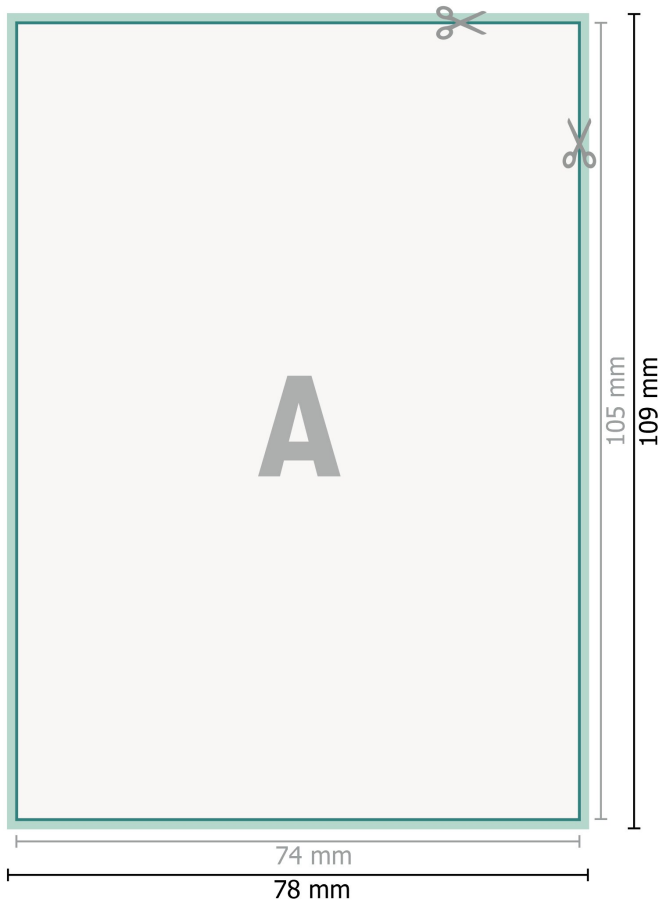

Öko-Aufkleber, A7

Datenformat (inkl. 2 mm Beschnitt):
7,8 x 10,9 cm

Beschnitt:
2 mm

Endformat:
7,4 x 10,5 cm

Sicherheitsabstand:
4 mm
Abstand der Texte/Informationen zum Rand des Endformats, dies verhindert unerwünschten Anschnitt.

Zeichenerklärung

-  Beschnitt
-  Leserichtung
-  Endformat
-  Datenformat
-  Hier wird geschnitten/ge-
stanzt

Bitte beachten Sie:

Beschnittzugabe und Sicherheitsabstand wie angegeben anlegen.

Hintergrundfarben, Bilder oder Grafiken bis an den Rand des Datenformates anlegen.