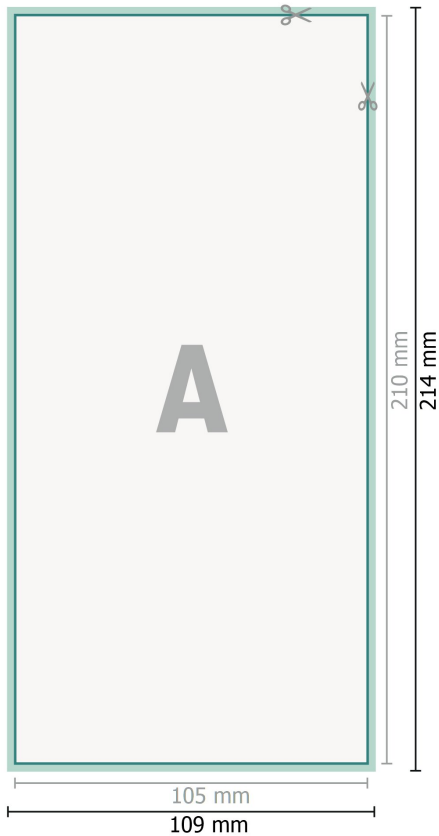

Öko-Aufkleber, DL

Datenformat (inkl. 2 mm Beschnitt):
10,9 x 21,4 cm

Beschnitt:
2 mm

Endformat:
10,5 x 21 cm

Sicherheitsabstand:
4 mm

Abstand der Texte/Informationen zum Rand des Endformats, dies verhindert unerwünschten Anschnitt.

Zeichenerklärung

-  Beschnitt
-  Leserichtung
-  Endformat
-  Datenformat
-  Hier wird geschnitten/gestanzt

Bitte beachten Sie:

Beschnittzugabe und Sicherheitsabstand wie angegeben anlegen.

Hintergrundfarben, Bilder oder Grafiken bis an den Rand des Datenformates anlegen.