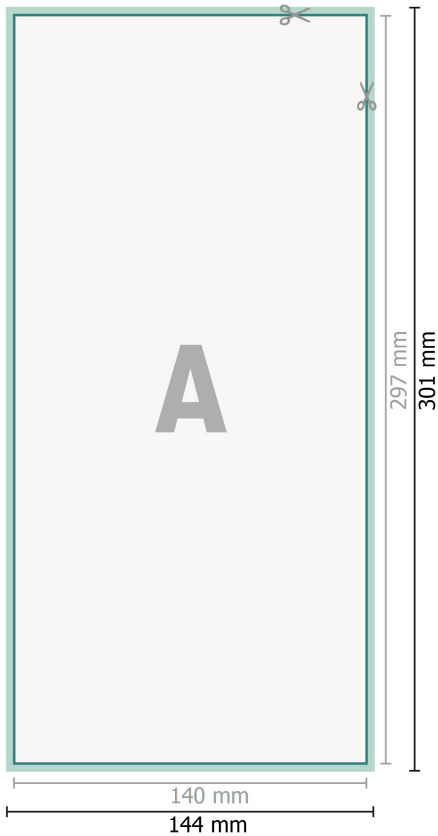

Ablösbare Aufkleber, 1/3 A3

Datenformat (inkl. 2 mm Beschnitt):

14,4 x 30,1 cm

Beschnitt:

2 mm

Endformat:

14 x 29,7 cm

Sicherheitsabstand:

4 mm

Abstand der Texte/Informationen zum Rand des Endformats, dies verhindert unerwünschten Anschnitt.

Zeichenerklärung

-  Beschnitt
-  Leserichtung
-  Endformat
-  Datenformat
-  Hier wird geschnitten/gestanzt

Bitte beachten Sie:

Beschnittzugabe und Sicherheitsabstand wie angegeben anlegen.

Hintergrundfarben, Bilder oder Grafiken bis an den Rand des Datenformates anlegen.

Bei der Produktion können durch das Schneiden, Stanzen und Falzen Toleranzen auftreten.