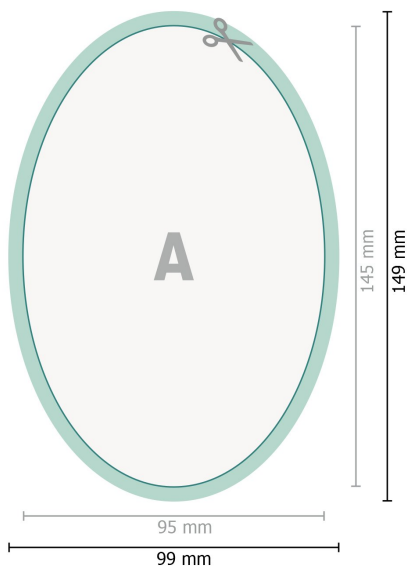

## Ablösbare Aufkleber, Oval, 9,5 x 14,5 cm

**Datenformat (inkl. 2 mm Beschnitt):**

9,9 x 14,9 cm

**Beschnitt:**

2 mm

**Endformat:**

9,5 x 14,5 cm

**Sicherheitsabstand:**

4 mm

Abstand der Texte/Informationen zum Rand des Endformats, dies verhindert unerwünschten Anschnitt.

**Zeichenerklärung**

 Beschnitt

 Leserichtung

 Endformat

 Datenformat

 Hier wird geschnitten/ge-  
stanzt