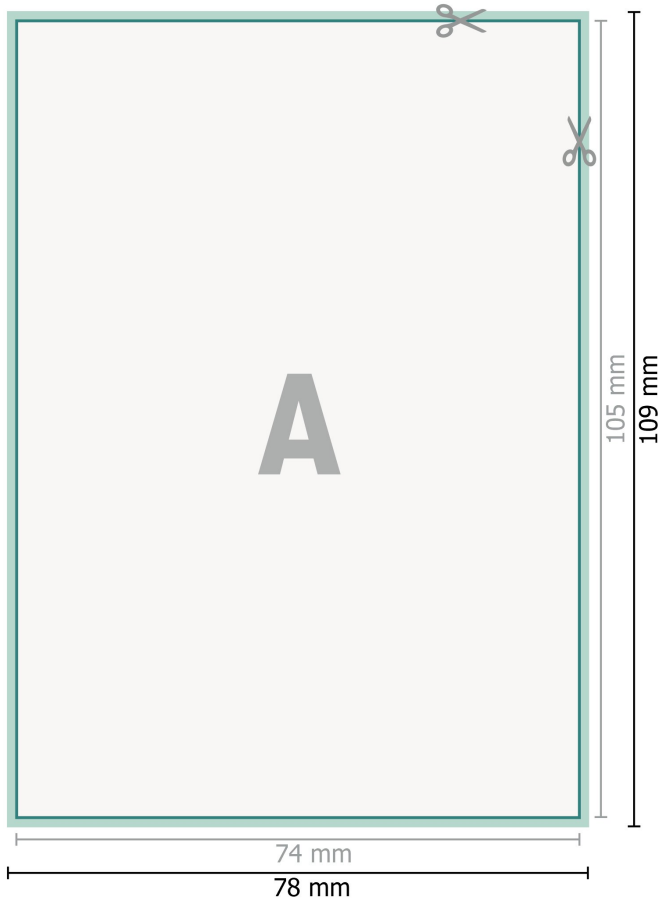

Reflektierende Aufkleber, A7

Datenformat (inkl. 2 mm Beschnitt):
7,8 x 10,9 cm

Beschnitt:
2 mm

Endformat:
7,4 x 10,5 cm

Sicherheitsabstand:
4 mm
Abstand der Texte/Informationen zum Rand des Endformats, dies verhindert unerwünschten Anschnitt.

Zeichenerklärung

-  Beschnitt
-  Leserichtung
-  Endformat
-  Datenformat
-  Hier wird geschnitten/ge-
stanzt

Bitte beachten Sie:

Beschnittzugabe und Sicherheitsabstand wie angegeben anlegen.

Hintergrundfarben, Bilder oder Grafiken bis an den Rand des Datenformates anlegen.