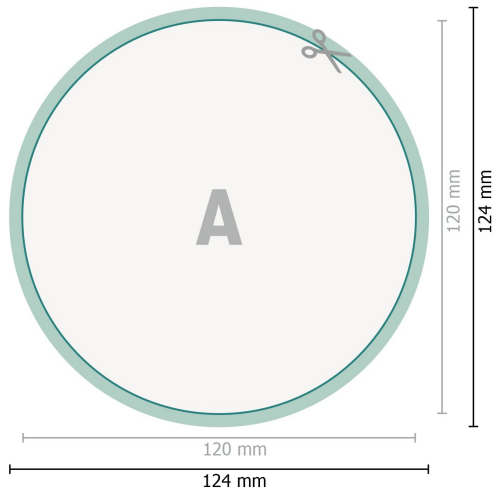

Reflektierende Aufkleber, rund, 12 cm Durchmesser

Datenformat (inkl. 2 mm Beschnitt):

12,4 x 12,4 cm

Beschnitt:

2 mm

Endformat:

12 x 12 cm

Sicherheitsabstand:

4 mm

Abstand der Texte/Informationen zum Rand des Endformats, dies verhindert unerwünschten Anschnitt.

Zeichenerklärung

-  Beschnitt
-  Leserichtung
-  Endformat
-  Datenformat
-  Hier wird geschnitten/gestanzt