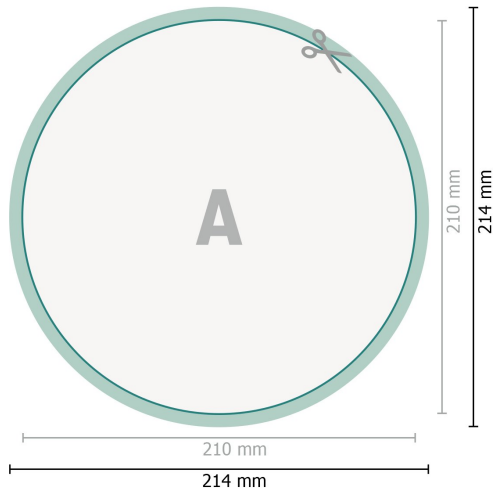

## Reflektierende Aufkleber, rund, 21 cm Durchmesser

**Datenformat (inkl. 2 mm Beschnitt):**

21,4 x 21,4 cm

**Beschnitt:**

2 mm

**Endformat:**

21 x 21 cm

**Sicherheitsabstand:**

4 mm

Abstand der Texte/Informationen zum Rand des Endformats, dies verhindert unerwünschten Anschnitt.

**Zeichenerklärung**

-  Beschnitt
-  Leserichtung
-  Endformat
-  Datenformat
-  Hier wird geschnitten/ge-  
stanzt