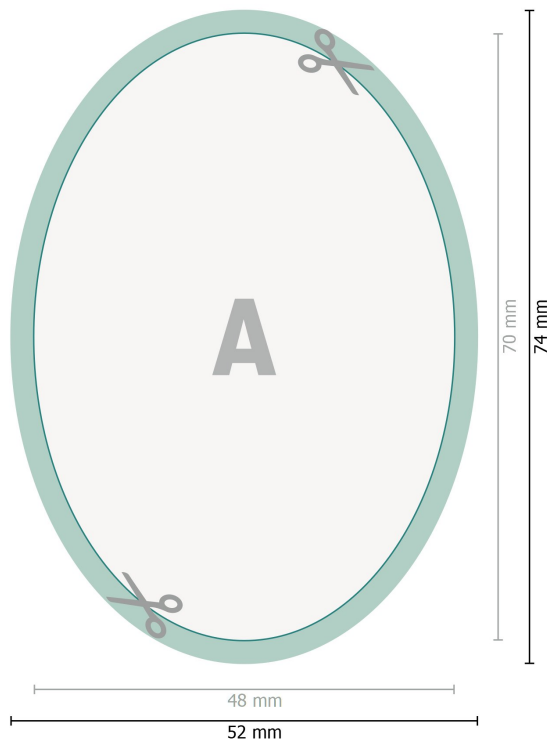

## Reflektierende Aufkleber, Oval, 4,8 x 7,0 cm

**Datenformat (inkl. 2 mm Beschnitt):**  
5,2 x 7,4 cm

**Beschnitt:**  
2 mm

**Endformat:**  
4,8 x 7 cm

**Sicherheitsabstand:**  
4 mm

Abstand der Texte/Informationen zum Rand des Endformats, dies verhindert unerwünschten Anschnitt.

### Zeichenerklärung

-  Beschnitt
-  Leserichtung
-  Endformat
-  Datenformat
-  Hier wird geschnitten/gestanzt