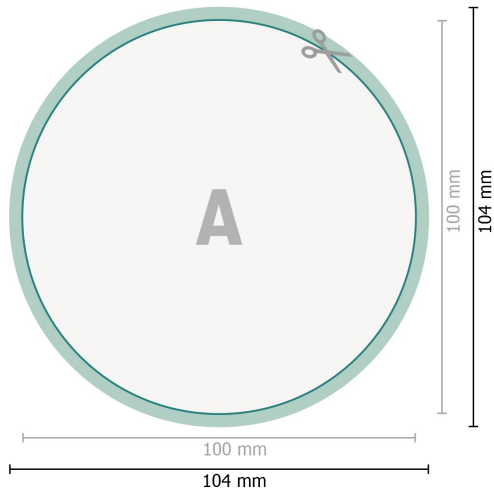

Ablösbare Aufkleber, rund, 10 cm Durchmesser

Datenformat (inkl. 2 mm Beschnitt):
10,4 x 10,4 cm

Beschnitt:
2 mm

Endformat:
10 x 10 cm

Sicherheitsabstand:
4 mm
Abstand der Texte/Informationen zum Rand des Endformats, dies verhindert unerwünschten Anschnitt.

Zeichenerklärung

-  Beschnitt
-  Leserichtung
-  Endformat
-  Datenformat
-  Hier wird geschnitten/gestanzt

Bitte beachten Sie:

Beschnittzugabe und Sicherheitsabstand wie angegeben anlegen.

Hintergrundfarben, Bilder oder Grafiken bis an den Rand des Datenformats anlegen.