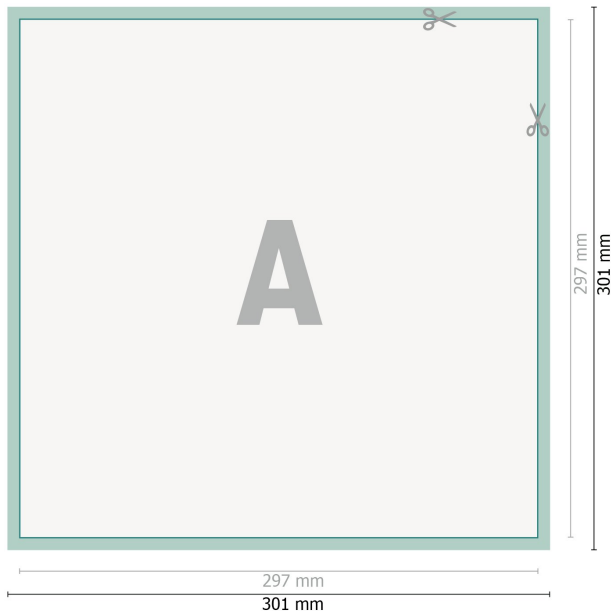

## Ablösbare Aufkleber, A3-Quadrat

**Datenformat (inkl. 2 mm Beschnitt):**

30,1 x 30,1 cm

**Beschnitt:**

2 mm

**Endformat:**

29,7 x 29,7 cm

**Sicherheitsabstand:**

4 mm

Abstand der Texte/Informationen zum Rand des Endformats, dies verhindert unerwünschten Anschnitt.

**Zeichenerklärung**

-  Beschnitt
-  Leserichtung
-  Endformat
-  Datenformat
-  Hier wird geschnitten/gestanzt