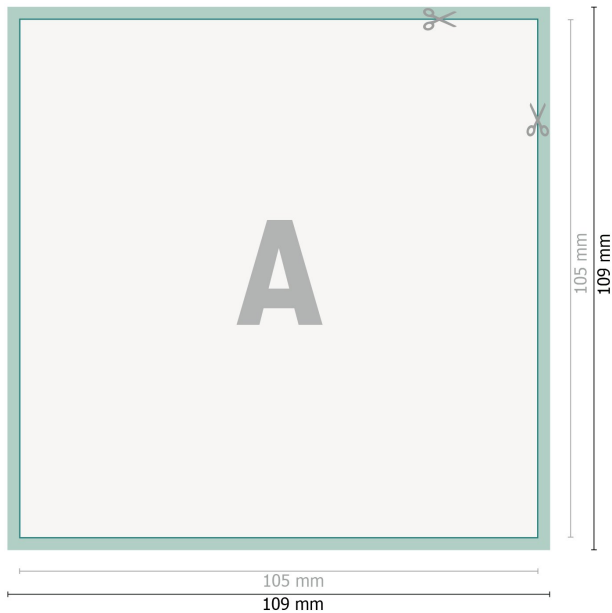

## Ablösbare Aufkleber, A6-Quadrat

**Datenformat (inkl. 2 mm Beschnitt):**

10,9 x 10,9 cm

**Beschnitt:**

2 mm

**Endformat:**

10,5 x 10,5 cm

**Sicherheitsabstand:**

4 mm

Abstand der Texte/Informationen zum Rand des Endformats, dies verhindert unerwünschten Anschnitt.

**Zeichenerklärung**

-  Beschnitt
-  Leserichtung
-  Endformat
-  Datenformat
-  Hier wird geschnitten/gestanzt