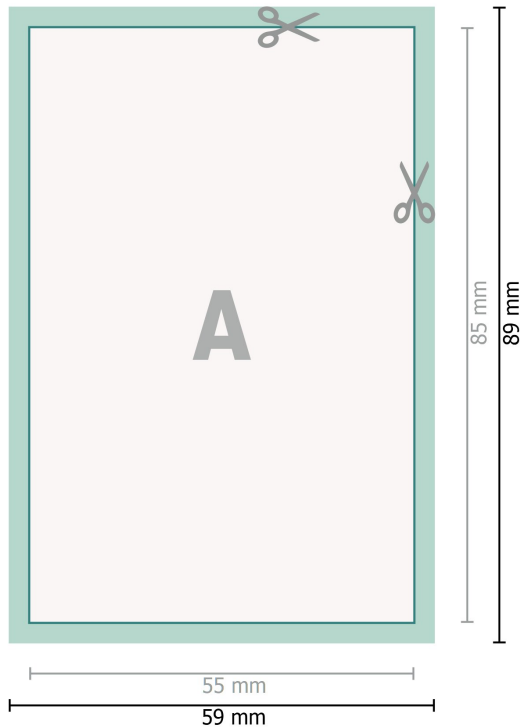

## Ablösbare Aufkleber, 5,5 x 8,5 cm

**Datenformat (inkl. 2 mm Beschnitt):**  
5,9 x 8,9 cm

**Beschnitt:**  
2 mm

**Endformat:**  
5,5 x 8,5 cm

**Sicherheitsabstand:**  
4 mm  
Abstand der Texte/Informationen zum Rand des Endformats, dies verhindert unerwünschten Anschnitt.

### Zeichenerklärung

-  Beschnitt
-  Leserichtung
-  Endformat
-  Datenformat
-  Hier wird geschnitten/gestanzt

### Bitte beachten Sie:

Beschnittzugabe und Sicherheitsabstand wie angegeben anlegen.

Hintergrundfarben, Bilder oder Grafiken bis an den Rand des Datenformates anlegen.

Bei der Produktion können durch das Schneiden, Stanzen und Falzen Toleranzen auftreten.