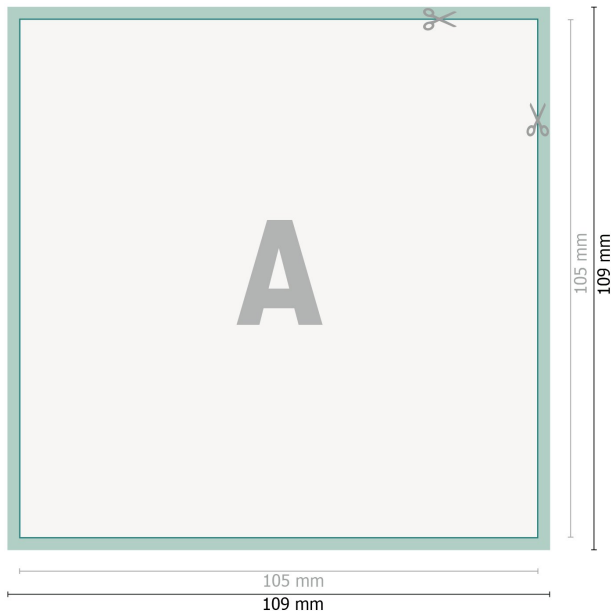

Reflektierende Aufkleber, A6-Quadrat

Datenformat (inkl. 2 mm Beschnitt):
10,9 x 10,9 cm

Beschnitt:
2 mm

Endformat:
10,5 x 10,5 cm

Sicherheitsabstand:
4 mm
Abstand der Texte/Informationen zum Rand des Endformats, dies verhindert unerwünschten Anschnitt.

Zeichenerklärung

-  Beschnitt
-  Leserichtung
-  Endformat
-  Datenformat
-  Hier wird geschnitten/gestanzt

Bitte beachten Sie:

Beschnittzugabe und Sicherheitsabstand wie angegeben anlegen.

Hintergrundfarben, Bilder oder Grafiken bis an den Rand des Datenformates anlegen.