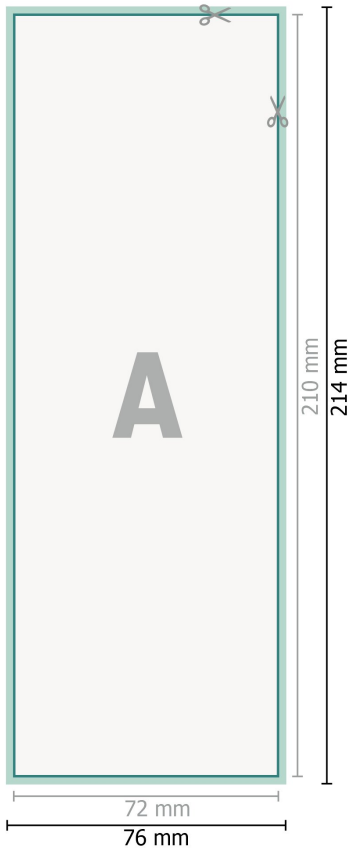

## Reflektierende Aufkleber, A5 halb

**Datenformat (inkl. 2 mm Beschnitt):**

7,6 x 21,4 cm

**Beschnitt:**

2 mm

**Endformat:**

7,2 x 21 cm

**Sicherheitsabstand:**

4 mm

Abstand der Texte/Informationen zum Rand des Endformats, dies verhindert unerwünschten Anschnitt.

**Zeichenerklärung**

-  Beschnitt
-  Leserichtung
-  Endformat
-  Datenformat
-  Hier wird geschnitten/ge-  
stanzt

---

**Bitte beachten Sie:**

Beschnittzugabe und Sicherheitsabstand wie angegeben anlegen.

Hintergrundfarben, Bilder oder Grafiken bis an den Rand des Datenformates anlegen.

Bei der Produktion können durch das Schneiden, Stanzen und Falzen Toleranzen auftreten.