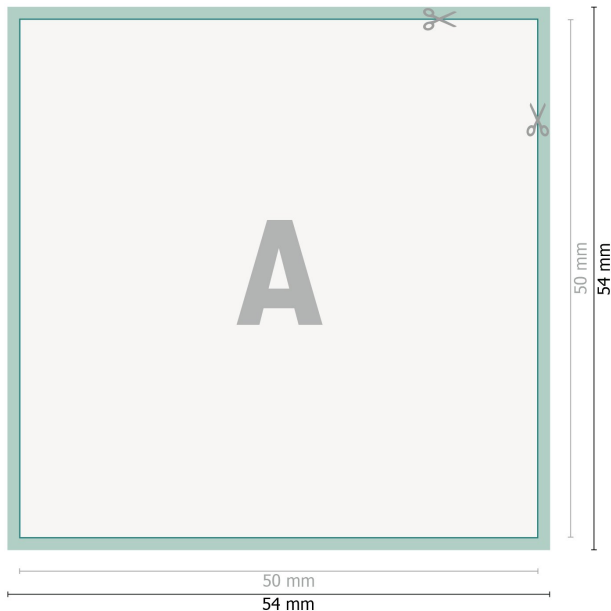

Reflektierende Aufkleber, 5,0 x 5,0 cm

Datenformat (inkl. 2 mm Beschnitt):
5,4 x 5,4 cm

Beschnitt:
2 mm

Endformat:
5 x 5 cm

Sicherheitsabstand:
4 mm
Abstand der Texte/Informationen zum Rand des Endformats, dies verhindert unerwünschten Anschnitt.

Zeichenerklärung

-  Beschnitt
-  Leserichtung
-  Endformat
-  Datenformat
-  Hier wird geschnitten/gestanzt

Bitte beachten Sie:

Beschnittzugabe und Sicherheitsabstand wie angegeben anlegen.

Hintergrundfarben, Bilder oder Grafiken bis an den Rand des Datenformates anlegen.