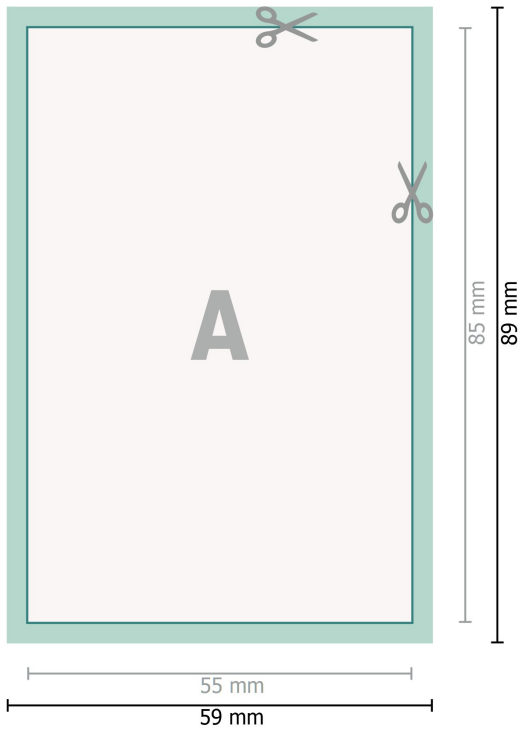

## Reflektierende Aufkleber, 5,5 x 8,5 cm

**Datenformat (inkl. 2 mm Beschnitt):**  
5,9 x 8,9 cm

**Beschnitt:**  
2 mm

**Endformat:**  
5,5 x 8,5 cm

**Sicherheitsabstand:**  
4 mm  
Abstand der Texte/Informationen zum Rand des Endformats, dies verhindert unerwünschten Anschnitt.

### Zeichenerklärung

-  Beschnitt
-  Leserichtung
-  Endformat
-  Datenformat
-  Hier wird geschnitten/gestanzt

---

### Bitte beachten Sie:

Beschnittzugabe und Sicherheitsabstand wie angegeben anlegen.

Hintergrundfarben, Bilder oder Grafiken bis an den Rand des Datenformates anlegen.

Bei der Produktion können durch das Schneiden, Stanzen und Falzen Toleranzen auftreten.