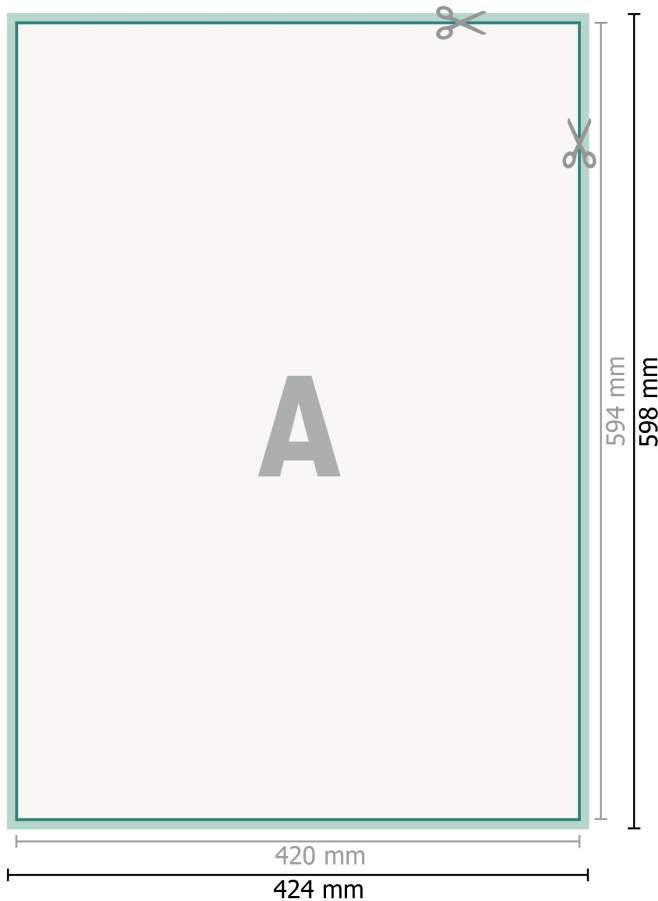

Ablösbare Aufkleber, A2

Datenformat (inkl. 2 mm Beschnitt):
42,4 x 59,8 cm

Beschnitt:
2 mm

Endformat:
42 x 59,4 cm

Sicherheitsabstand:
4 mm
Abstand der Texte/Informationen zum Rand des Endformats, dies verhindert unerwünschten Anschnitt.

Zeichenerklärung

-  Beschnitt
-  Leserichtung
-  Endformat
-  Datenformat
-  Hier wird geschnitten/ge-
stanzt

Bitte beachten Sie:

Beschnittzugabe und Sicherheitsabstand wie angegeben anlegen.

Hintergrundfarben, Bilder oder Grafiken bis an den Rand des Datenformates anlegen.