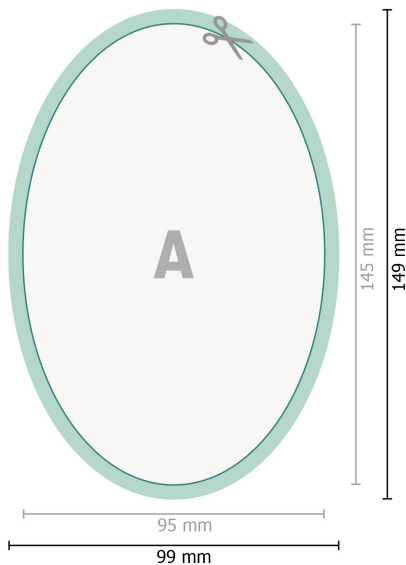

## Leuchtaufkleber, Oval, 9,5 x 14,5 cm

**Datenformat (inkl. 2 mm Beschnitt):**

9,9 x 14,9 cm

**Beschnitt:**

2 mm

**Endformat:**

9,5 x 14,5 cm

**Sicherheitsabstand:**

4 mm

Abstand der Texte/Informationen zum Rand des Endformats, dies verhindert unerwünschten Anschnitt.

**Zeichenerklärung**

 Beschnitt

 Leserichtung

 Endformat

 Datenformat

 Hier wird geschnitten/ge-  
stanzt