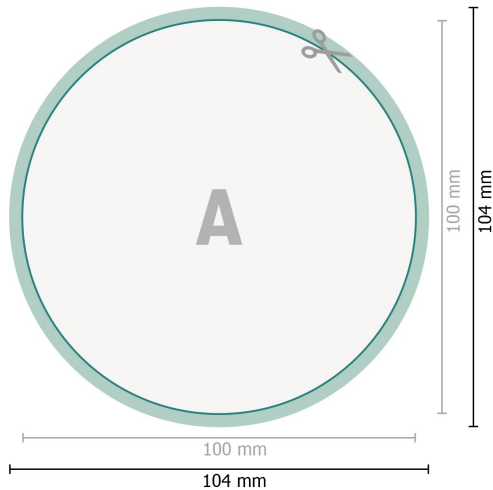

Leuchtaufkleber, rund, 10 cm Durchmesser

Datenformat (inkl. 2 mm Beschnitt):
10,4 x 10,4 cm

Beschnitt:
2 mm

Endformat:
10 x 10 cm

Sicherheitsabstand:
4 mm
Abstand der Texte/Informationen zum Rand des Endformats, dies verhindert unerwünschten Anschnitt.

Zeichenerklärung

-  Beschnitt
-  Leserichtung
-  Endformat
-  Datenformat
-  Hier wird geschnitten/gestanzt

Bitte beachten Sie:

Beschnittzugabe und Sicherheitsabstand wie angegeben anlegen.

Hintergrundfarben, Bilder oder Grafiken bis an den Rand des Datenformates anlegen.