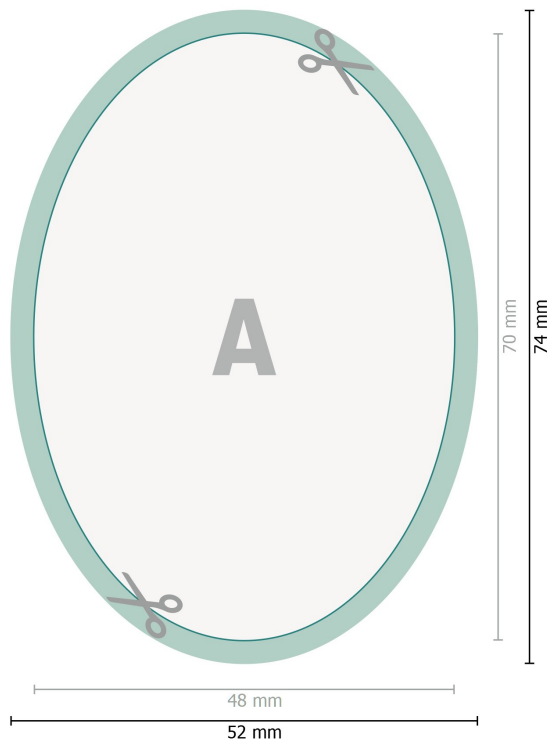

Leuchtaufkleber, Oval, 4,8 x 7,0 cm

Datenformat (inkl. 2 mm Beschnitt):
5,2 x 7,4 cm

Beschnitt:
2 mm

Endformat:
4,8 x 7 cm

Sicherheitsabstand:
4 mm

Abstand der Texte/Informationen zum Rand des Endformats, dies verhindert unerwünschten Anschnitt.

Zeichenerklärung

-  Beschnitt
-  Leserichtung
-  Endformat
-  Datenformat
-  Hier wird geschnitten/gestanzt

Bitte beachten Sie:

Beschnittzugabe und Sicherheitsabstand wie angegeben anlegen.

Hintergrundfarben, Bilder oder Grafiken bis an den Rand des Datenformats anlegen.