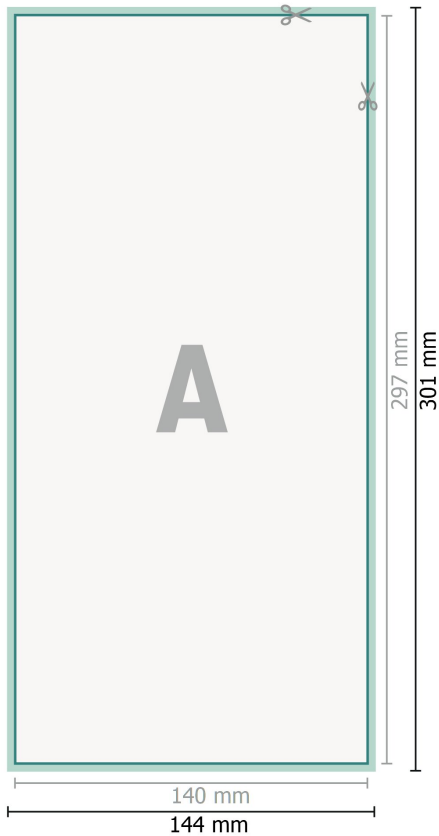

## Leuchtaufkleber, 1/3 A3

**Datenformat (inkl. 2 mm Beschnitt):**

14,4 x 30,1 cm

**Beschnitt:**

2 mm

**Endformat:**

14 x 29,7 cm

**Sicherheitsabstand:**

4 mm

Abstand der Texte/Informationen zum Rand des Endformats, dies verhindert unerwünschten Anschnitt.

**Zeichenerklärung**

-  Beschnitt
-  Leserichtung
-  Endformat
-  Datenformat
-  Hier wird geschnitten/gestanzt

---

**Bitte beachten Sie:**

Beschnittzugabe und Sicherheitsabstand wie angegeben anlegen.

Hintergrundfarben, Bilder oder Grafiken bis an den Rand des Datenformates anlegen.

Bei der Produktion können durch das Schneiden, Stanzen und Falzen Toleranzen auftreten.