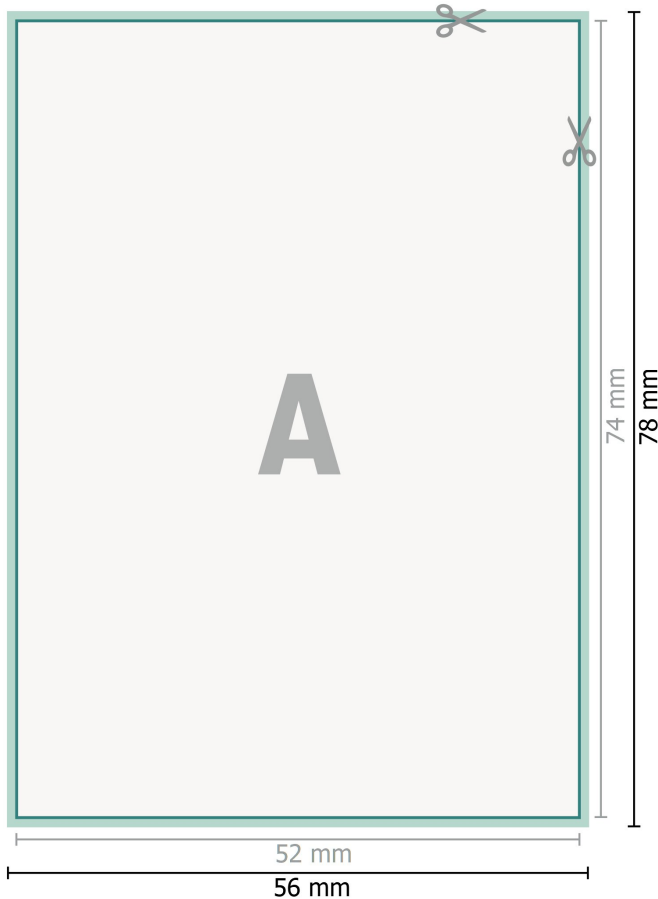

Fensteraufkleber, A8

Datenformat (inkl. 2 mm Beschnitt):
5,6 x 7,8 cm

Beschnitt:
2 mm

Endformat:
5,2 x 7,4 cm

Sicherheitsabstand:
4 mm
Abstand der Texte/Informationen zum Rand des Endformats, dies verhindert unerwünschten Anschnitt.

Zeichenerklärung

-  Beschnitt
-  Leserichtung
-  Endformat
-  Datenformat
-  Hier wird geschnitten/ge-
stanzt

Bitte beachten Sie:

Beschnittzugabe und Sicherheitsabstand wie angegeben anlegen.

Hintergrundfarben, Bilder oder Grafiken bis an den Rand des Datenformates anlegen.