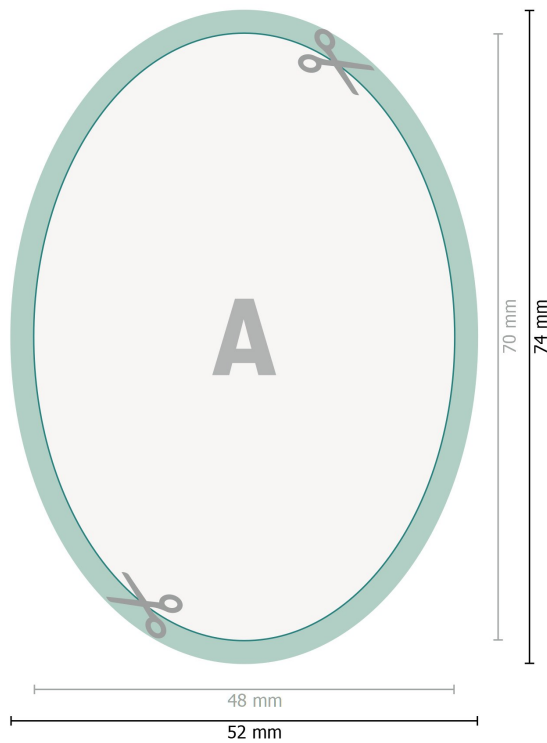

Fensteraufkleber, Oval, 4,8 x 7,0 cm

Datenformat (inkl. 2 mm Beschnitt):
5,2 x 7,4 cm

Beschnitt:
2 mm

Endformat:
4,8 x 7 cm

Sicherheitsabstand:
4 mm
Abstand der Texte/Informationen zum Rand des Endformats, dies verhindert unerwünschten Anschnitt.

Zeichenerklärung

-  Beschnitt
-  Leserichtung
-  Endformat
-  Datenformat
-  Hier wird geschnitten/gestanzt

Bitte beachten Sie:

Beschnittzugabe und Sicherheitsabstand wie angegeben anlegen.

Hintergrundfarben, Bilder oder Grafiken bis an den Rand des Datenformates anlegen.