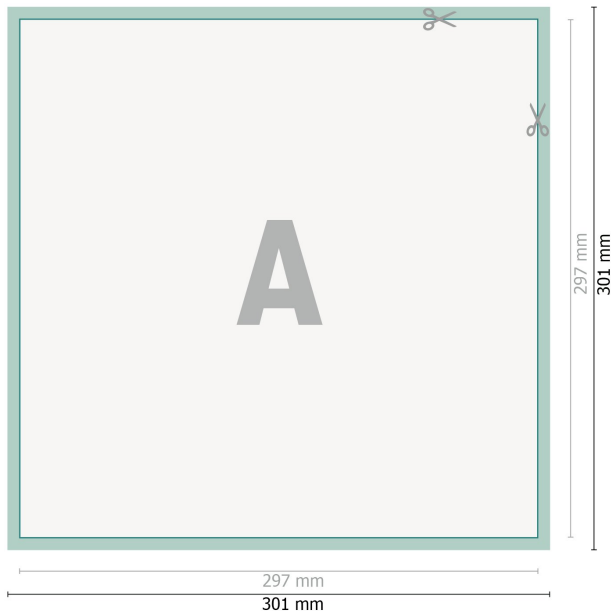

Fensteraufkleber, A3-Quadrat

Datenformat (inkl. 2 mm Beschnitt):

30,1 x 30,1 cm

Beschnitt:

2 mm

Endformat:

29,7 x 29,7 cm

Sicherheitsabstand:

4 mm

Abstand der Texte/Informationen zum Rand des Endformats, dies verhindert unerwünschten Anschnitt.

Zeichenerklärung

-  Beschnitt
-  Leserichtung
-  Endformat
-  Datenformat
-  Hier wird geschnitten/gestanzt