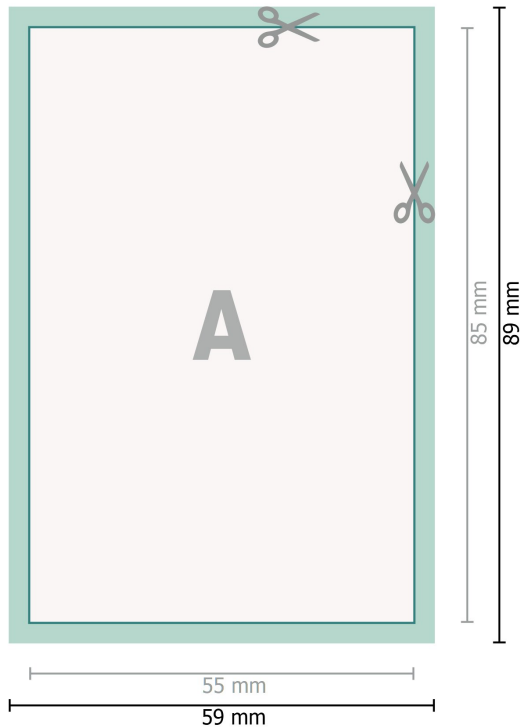

Fensteraufkleber, 5,5 x 8,5 cm

Datenformat (inkl. 2 mm Beschnitt):
5,9 x 8,9 cm

Beschnitt:
2 mm

Endformat:
5,5 x 8,5 cm

Sicherheitsabstand:
4 mm

Abstand der Texte/Informationen zum Rand des Endformats, dies verhindert unerwünschten Anschnitt.

Zeichenerklärung

-  Beschnitt
-  Leserichtung
-  Endformat
-  Datenformat
-  Hier wird geschnitten/gestanzt

Bitte beachten Sie:

Beschnittzugabe und Sicherheitsabstand wie angegeben anlegen.

Hintergrundfarben, Bilder oder Grafiken bis an den Rand des Datenformates anlegen.