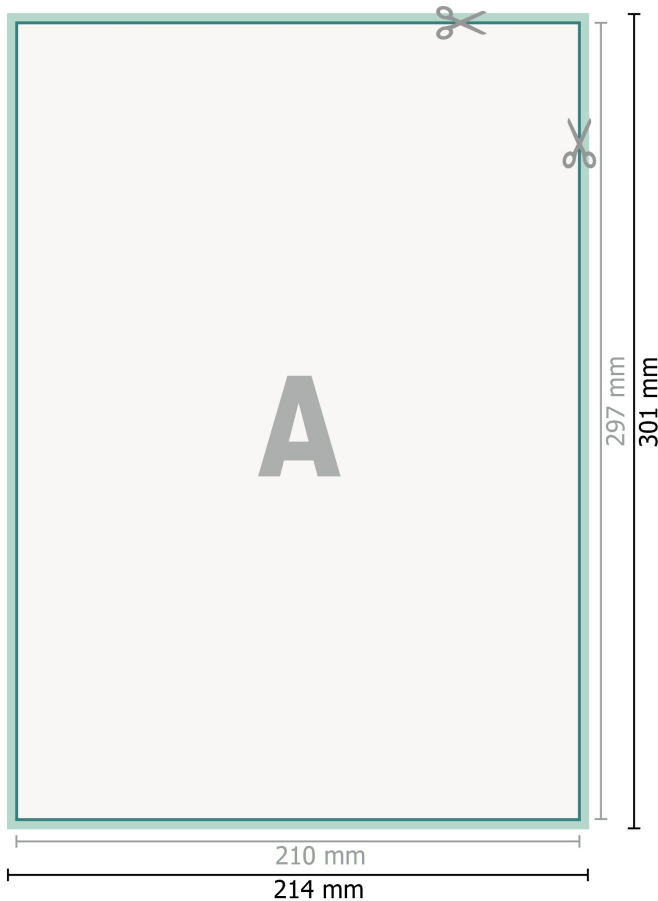

## Fensteraufkleber, A4

**Datenformat (inkl. 2 mm Beschnitt):**  
21,4 x 30,1 cm

**Beschnitt:**  
2 mm

**Endformat:**  
21 x 29,7 cm

**Sicherheitsabstand:**  
4 mm  
Abstand der Texte/Informationen zum Rand des Endformats, dies verhindert unerwünschten Anschnitt.

### Zeichenerklärung

-  Beschnitt
-  Leserichtung
-  Endformat
-  Datenformat
-  Hier wird geschnitten/gestanzt