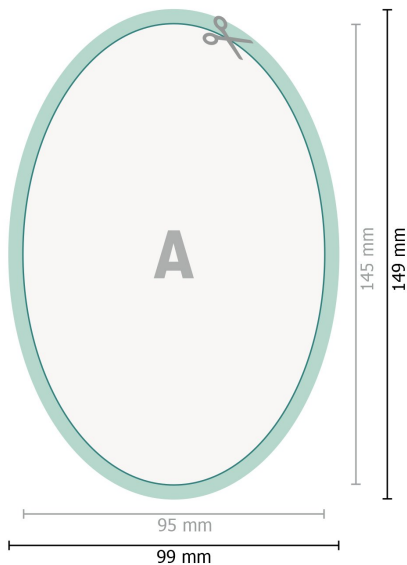

Fensteraufkleber, Oval, 9,5 x 14,5 cm

**Datenformat (inkl. 2 mm Beschnitt):**

9,9 x 14,9 cm

Beschnitt:

2 mm

Endformat:

9,5 x 14,5 cm

Sicherheitsabstand:

4 mm

Abstand der Texte/Informationen zum Rand des Endformats, dies verhindert unerwünschten Anschnitt.

Zeichenerklärung

 Beschnitt

 Leserichtung

 Endformat

 Datenformat

 Hier wird geschnitten/ge-
stanzt