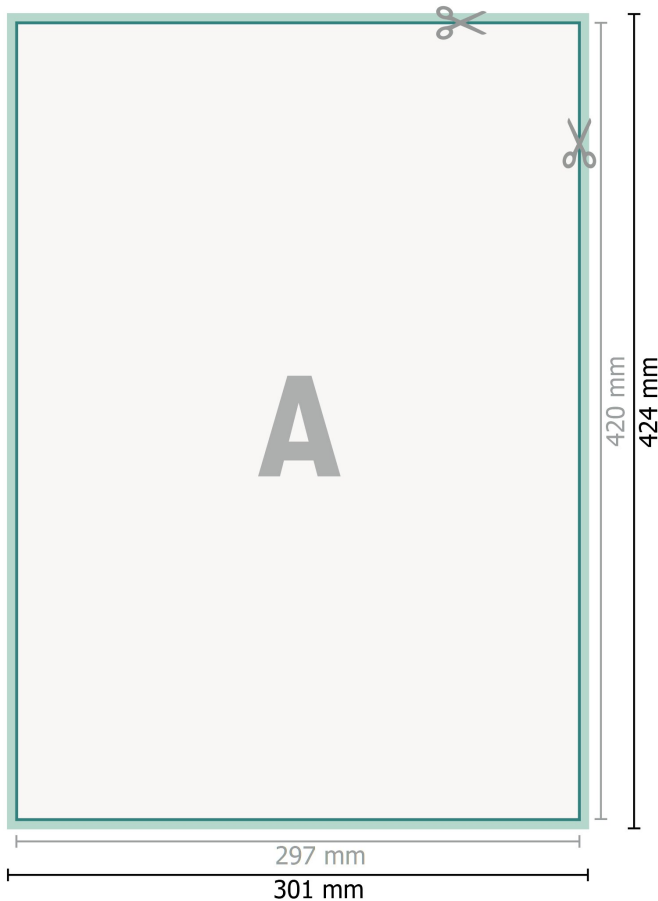

## Fensteraufkleber, A3

**Datenformat (inkl. 2 mm Beschnitt):**  
30,1 x 42,4 cm

**Beschnitt:**  
2 mm

**Endformat:**  
29,7 x 42 cm

**Sicherheitsabstand:**  
4 mm  
Abstand der Texte/Informationen zum Rand des Endformats, dies verhindert unerwünschten Anschnitt.

### Zeichenerklärung

-  Beschnitt
-  Leserichtung
-  Endformat
-  Datenformat
-  Hier wird geschnitten/ge-  
stanzt

---