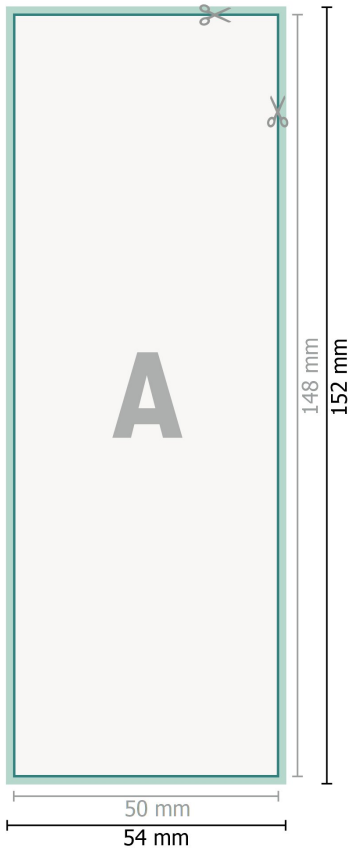

## Fensteraufkleber, A6 halb

**Datenformat (inkl. 2 mm Beschnitt):**  
5,4 x 15,2 cm

**Beschnitt:**  
2 mm

**Endformat:**  
5 x 14,8 cm

**Sicherheitsabstand:**  
4 mm  
Abstand der Texte/Informationen zum Rand des Endformats, dies verhindert unerwünschten Anschnitt.

### Zeichenerklärung

-  Beschnitt
-  Leserichtung
-  Endformat
-  Datenformat
-  Hier wird geschnitten/ge-  
stanzt

---

### Bitte beachten Sie:

Beschnittzugabe und Sicherheitsabstand wie angegeben anlegen.

Hintergrundfarben, Bilder oder Grafiken bis an den Rand des Datenformates anlegen.

Bei der Produktion können durch das Schneiden, Stanzen und Falzen Toleranzen auftreten.