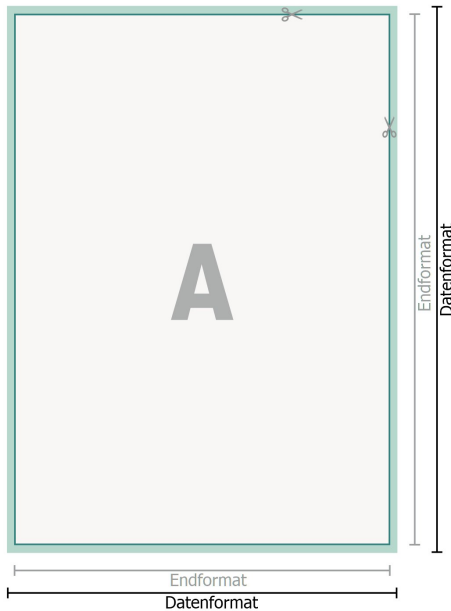

Fensteraufkleber, Freie Formateingabe

Datenformat (inkl. 2 mm Beschnitt):

0,1 x 0,1 cm

Beschnitt:

2 mm

Endformat:

0,1 x 0,1 cm

Sicherheitsabstand:

4 mm

Abstand der Texte/Informationen zum Rand des Endformats, dies verhindert unerwünschten Anschnitt.

Bitte beachten Sie:

Beschnittzugabe und Sicherheitsabstand wie angegeben anlegen.

Hintergrundfarben, Bilder oder Grafiken bis an den Rand des Datenformates anlegen.