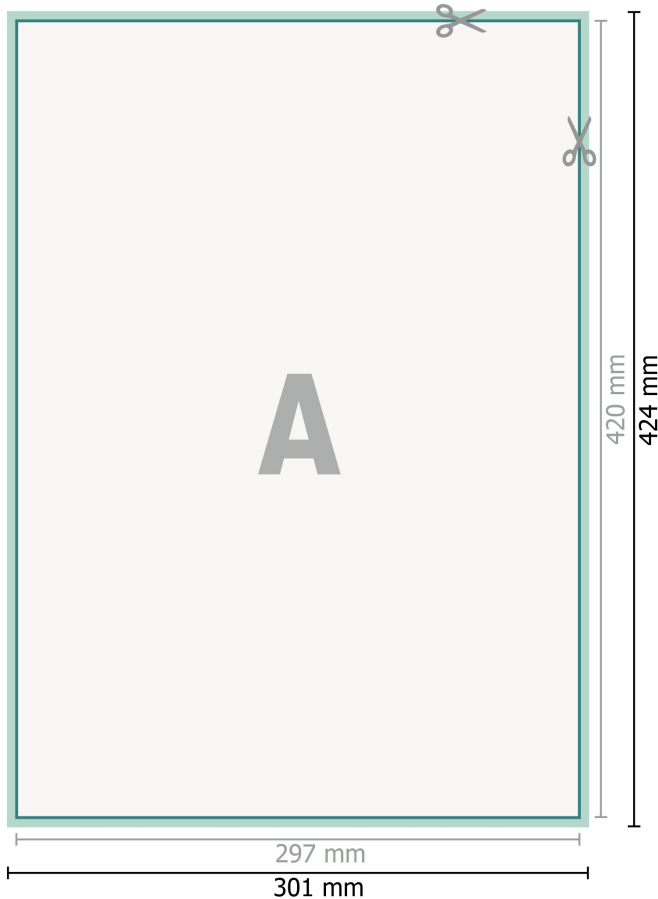

YUPOTako-Aufkleber, A3

Datenformat (inkl. 2 mm Beschnitt):

30,1 x 42,4 cm

Beschnitt:

2 mm

Endformat:

29,7 x 42 cm

Sicherheitsabstand:

4 mm

Abstand der Texte/Informationen zum Rand des Endformats, dies verhindert unerwünschten Anschnitt.

Zeichenerklärung

-  Beschnitt
-  Leserichtung
-  Endformat
-  Datenformat
-  Hier wird geschnitten/gestanzt