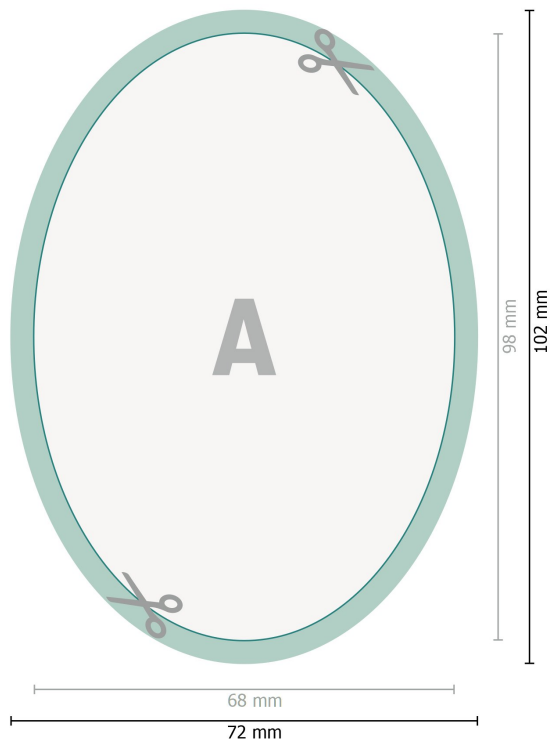

YUPOTako-Aufkleber, Oval, 6,8 x 9,8 cm

Datenformat (inkl. 2 mm Beschnitt):
7,2 x 10,2 cm

Beschnitt:
2 mm

Endformat:
6,8 x 9,8 cm

Sicherheitsabstand:
4 mm
Abstand der Texte/Informationen zum Rand des Endformats, dies verhindert unerwünschten Anschnitt.

Zeichenerklärung

-  Beschnitt
-  Leserichtung
-  Endformat
-  Datenformat
-  Hier wird geschnitten/gestanzt

Bitte beachten Sie:

Beschnittzugabe und Sicherheitsabstand wie angegeben anlegen.

Hintergrundfarben, Bilder oder Grafiken bis an den Rand des Datenformats anlegen.