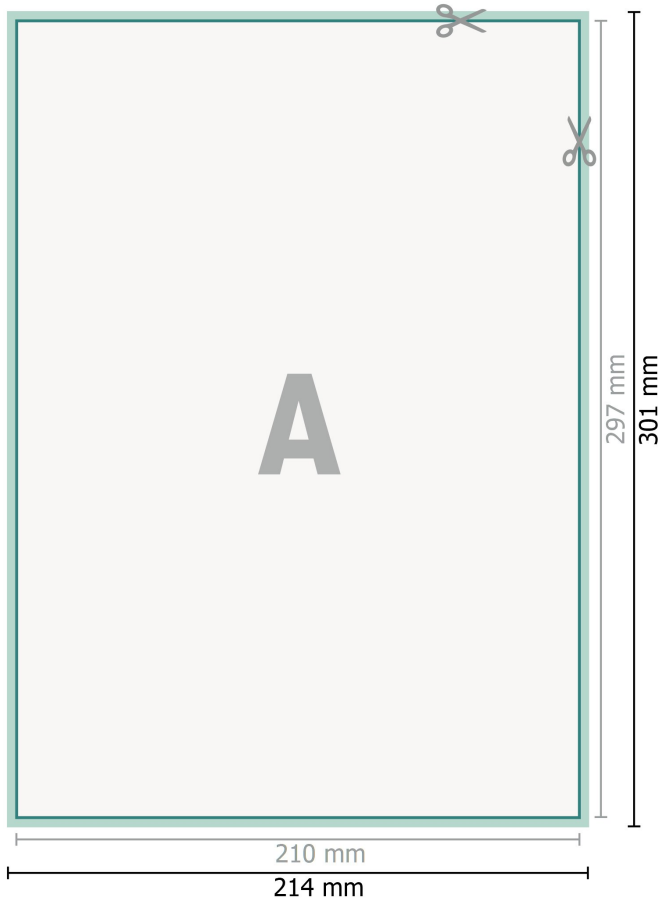

YUPOTako-Aufkleber, A4

Datenformat (inkl. 2 mm Beschnitt):

21,4 x 30,1 cm

Beschnitt:

2 mm

Endformat:

21 x 29,7 cm

Sicherheitsabstand:

4 mm

Abstand der Texte/Informationen zum Rand des Endformats, dies verhindert unerwünschten Anschnitt.

Zeichenerklärung

-  Beschnitt
-  Leserichtung
-  Endformat
-  Datenformat
-  Hier wird geschnitten/ge-
stanzt