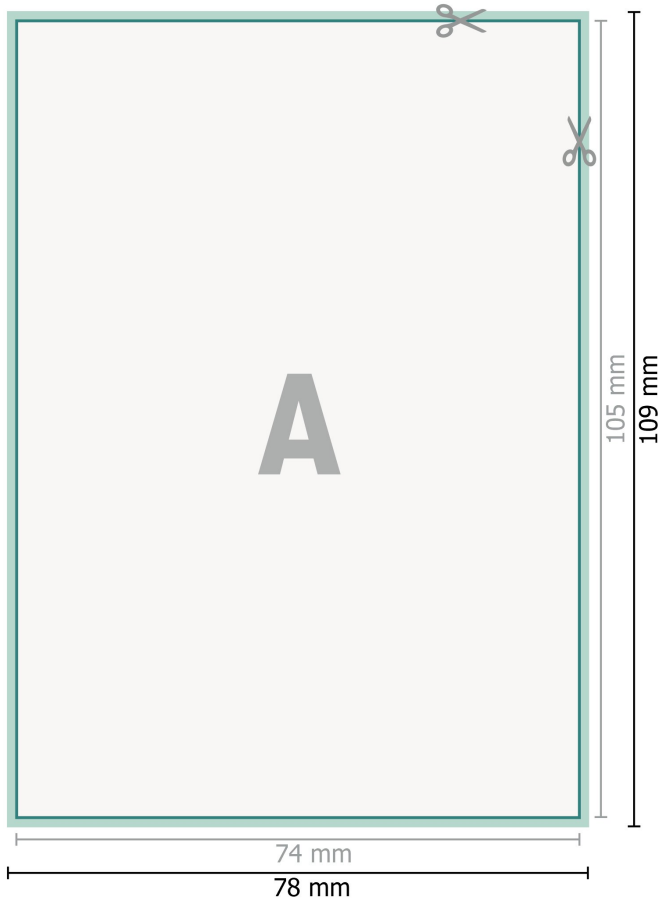

## YUPOTako-Aufkleber, A7

**Datenformat (inkl. 2 mm Beschnitt):**  
7,8 x 10,9 cm

**Beschnitt:**  
2 mm

**Endformat:**  
7,4 x 10,5 cm

**Sicherheitsabstand:**  
4 mm  
Abstand der Texte/Informationen zum Rand des Endformats, dies verhindert unerwünschten Anschnitt.

### Zeichenerklärung

-  Beschnitt
-  Leserichtung
-  Endformat
-  Datenformat
-  Hier wird geschnitten/gestanzt

---