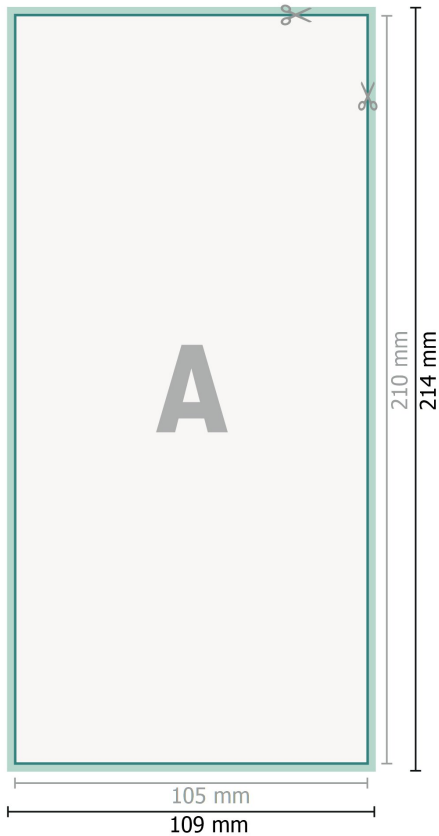

## YUPOTako-Aufkleber, DL

**Datenformat (inkl. 2 mm Beschnitt):**

10,9 x 21,4 cm

**Beschnitt:**

2 mm

**Endformat:**

10,5 x 21 cm

**Sicherheitsabstand:**

4 mm

Abstand der Texte/Informationen zum Rand des Endformats, dies verhindert unerwünschten Anschnitt.

**Zeichenerklärung**

-  Beschnitt
-  Leserichtung
-  Endformat
-  Datenformat
-  Hier wird geschnitten/gestanzt

---

**Bitte beachten Sie:**

Beschnittzugabe und Sicherheitsabstand wie angegeben anlegen.

Hintergrundfarben, Bilder oder Grafiken bis an den Rand des Datenformates anlegen.

Bei der Produktion können durch das Schneiden, Stanzen und Falzen Toleranzen auftreten.