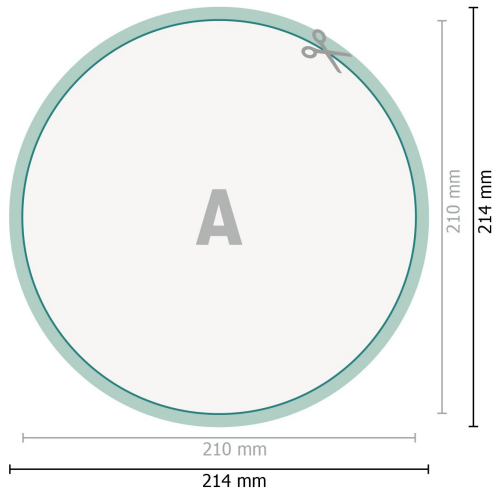

YUPOTako-Aufkleber, rund, 21 cm Durchmesser

**Datenformat (inkl. 2 mm Beschnitt):**

21,4 x 21,4 cm

Beschnitt:

2 mm

Endformat:

21 x 21 cm

Sicherheitsabstand:

4 mm

Abstand der Texte/Informationen zum Rand des Endformats, dies verhindert unerwünschten Anschnitt.

Zeichenerklärung

-  Beschnitt
-  Leserichtung
-  Endformat
-  Datenformat
-  Hier wird geschnitten/gestanzt