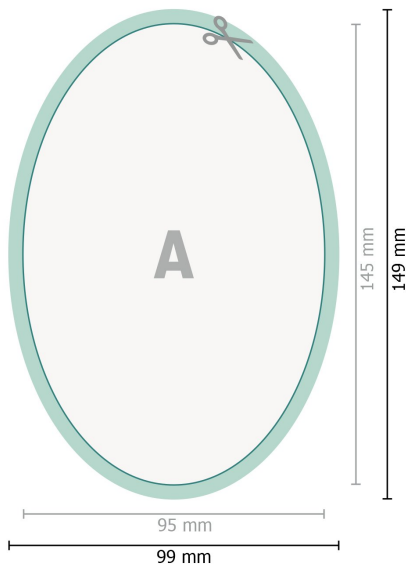

YUPOTako-Aufkleber, Oval, 9,5 x 14,5 cm

**Datenformat (inkl. 2 mm Beschnitt):**

9,9 x 14,9 cm

Beschnitt:

2 mm

Endformat:

9,5 x 14,5 cm

Sicherheitsabstand:

4 mm

Abstand der Texte/Informationen zum Rand des Endformats, dies verhindert unerwünschten Anschnitt.

Zeichenerklärung

-  Beschnitt
-  Leserichtung
-  Endformat
-  Datenformat
-  Hier wird geschnitten/gestanzt