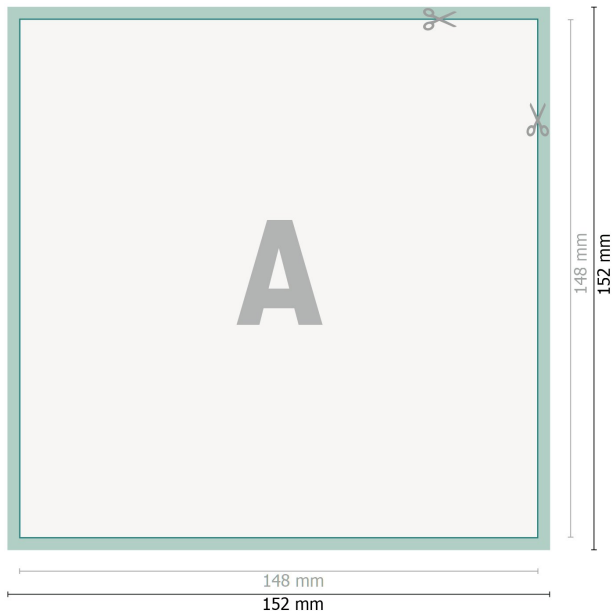

## YUPOTako-Aufkleber, A5-Quadrat

**Datenformat (inkl. 2 mm Beschnitt):**  
15,2 x 15,2 cm

**Beschnitt:**  
2 mm

**Endformat:**  
14,8 x 14,8 cm

**Sicherheitsabstand:**  
4 mm  
Abstand der Texte/Informationen zum Rand des Endformats, dies verhindert unerwünschten Anschnitt.

### Zeichenerklärung

-  Beschnitt
-  Leserichtung
-  Endformat
-  Datenformat
-  Hier wird geschnitten/gestanzt

---