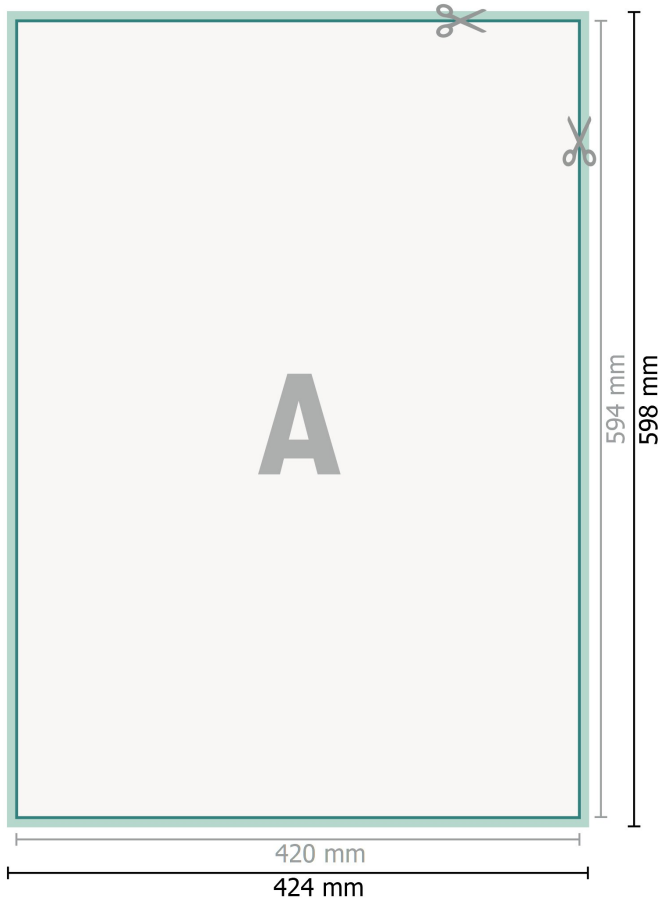

YUPOTako-Aufkleber, A2

Datenformat (inkl. 2 mm Beschnitt):

42,4 x 59,8 cm

Beschnitt:

2 mm

Endformat:

42 x 59,4 cm

Sicherheitsabstand:

4 mm

Abstand der Texte/Informationen zum Rand des Endformats, dies verhindert unerwünschten Anschnitt.

Zeichenerklärung

-  Beschnitt
-  Leserichtung
-  Endformat
-  Datenformat
-  Hier wird geschnitten/ge-
stanzt