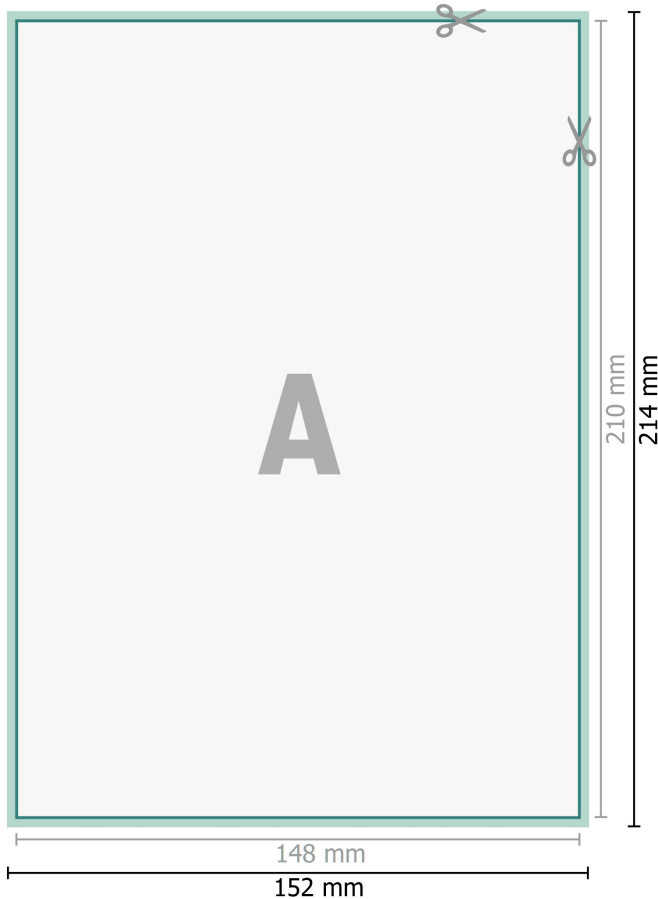

YUPOTako-Aufkleber, A5

Datenformat (inkl. 2 mm Beschnitt):
15,2 x 21,4 cm

Beschnitt:
2 mm

Endformat:
14,8 x 21 cm

Sicherheitsabstand:
4 mm
Abstand der Texte/Informationen zum Rand des Endformats, dies verhindert unerwünschten Anschnitt.

Zeichenerklärung

-  Beschnitt
-  Leserichtung
-  Endformat
-  Datenformat
-  Hier wird geschnitten/gestanzt

Bitte beachten Sie:

Beschnittzugabe und Sicherheitsabstand wie angegeben anlegen.

Hintergrundfarben, Bilder oder Grafiken bis an den Rand des Datenformates anlegen.