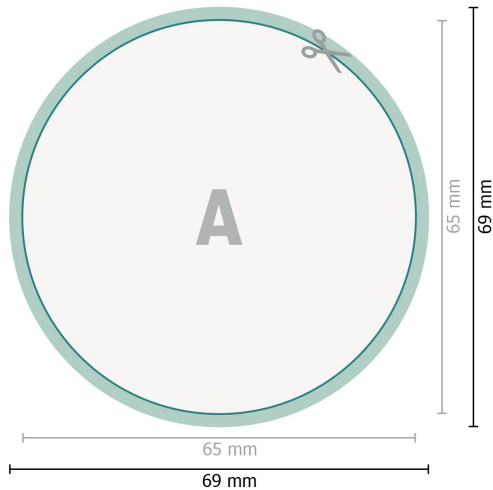

YUPOTako-Aufkleber, rund, 6,5 cm Durchmesser

Datenformat (inkl. 2 mm Beschnitt):
6,9 x 6,9 cm

Beschnitt:
2 mm

Endformat:
6,5 x 6,5 cm

Sicherheitsabstand:
4 mm
Abstand der Texte/Informationen zum Rand des Endformats, dies verhindert unerwünschten Anschnitt.

Zeichenerklärung

-  Beschnitt
-  Leserichtung
-  Endformat
-  Datenformat
-  Hier wird geschnitten/gestanzt

Bitte beachten Sie:

Beschnittzugabe und Sicherheitsabstand wie angegeben anlegen.

Hintergrundfarben, Bilder oder Grafiken bis an den Rand des Datenformates anlegen.