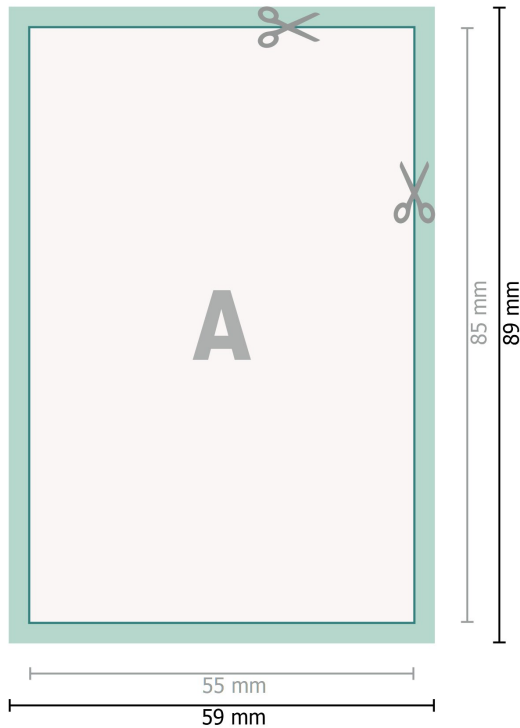

YUPOTako-Aufkleber, 5,5 x 8,5 cm

Datenformat (inkl. 2 mm Beschnitt):
5,9 x 8,9 cm

Beschnitt:
2 mm

Endformat:
5,5 x 8,5 cm

Sicherheitsabstand:
4 mm

Abstand der Texte/Informationen zum Rand des Endformats, dies verhindert unerwünschten Anschnitt.

Zeichenerklärung

-  Beschnitt
-  Leserichtung
-  Endformat
-  Datenformat
-  Hier wird geschnitten/gestanzt

Bitte beachten Sie:

Beschnittzugabe und Sicherheitsabstand wie angegeben anlegen.

Hintergrundfarben, Bilder oder Grafiken bis an den Rand des Datenformates anlegen.