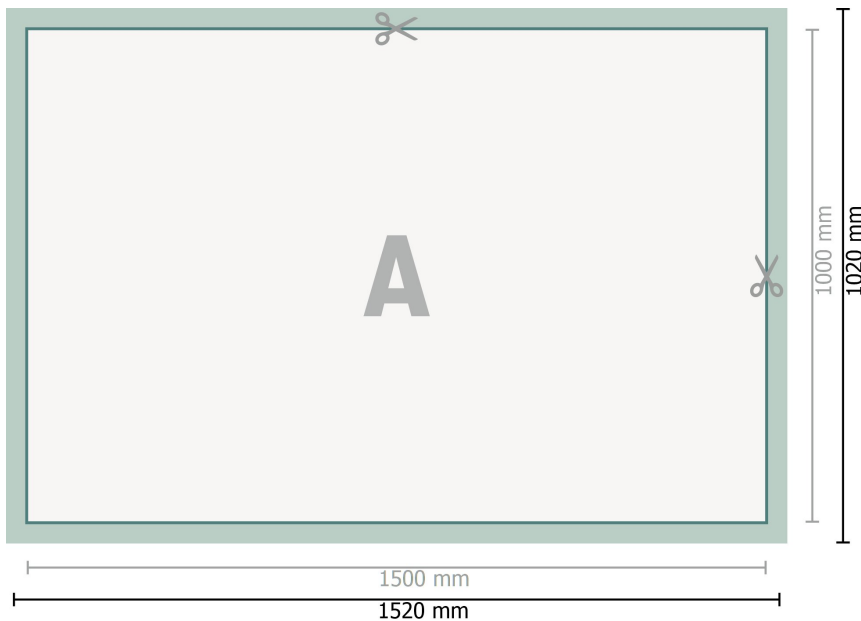

## PVC-Platen, 150 x 100 cm

**Datenformat (inkl. 10 mm Beschnitt):**  
152 x 102 cm

**Endformat:**  
150 x 100 cm

**Sicherheitsabstand:**  
50 mm

Abstand der Texte/Informationen zum Rand des Endformats, dies verhindert unerwünschten Anschnitt.

### Zeichenerklärung

 Beschnitt

 Leserichtung

 Endformat

 Datenformat

 Hier wird geschnitten/ge-  
stanzt

---