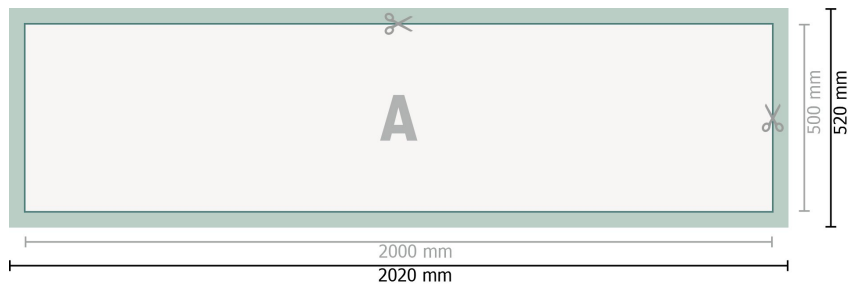

## PVC-Platen, 200 x 50 cm

**Datenformat (inkl. 10 mm Beschnitt):**  
202 x 52 cm

**Endformat:**  
200 x 50 cm

**Sicherheitsabstand:**  
50 mm

Abstand der Texte/Informationen zum Rand des Endformats, dies verhindert unerwünschten Anschnitt.

### Zeichenerklärung

-  Beschnitt
-  Leserichtung
-  Endformat
-  Datenformat
-  Hier wird geschnitten/gestanzt

---

### Bitte beachten Sie:

Beschnittzugabe und Sicherheitsabstand wie angegeben anlegen.

Hintergrundfarben, Bilder oder Grafiken bis an den Rand des Datenformates anlegen.

Bei der Produktion können durch das Schneiden, Stanzen und Falzen Toleranzen auftreten.