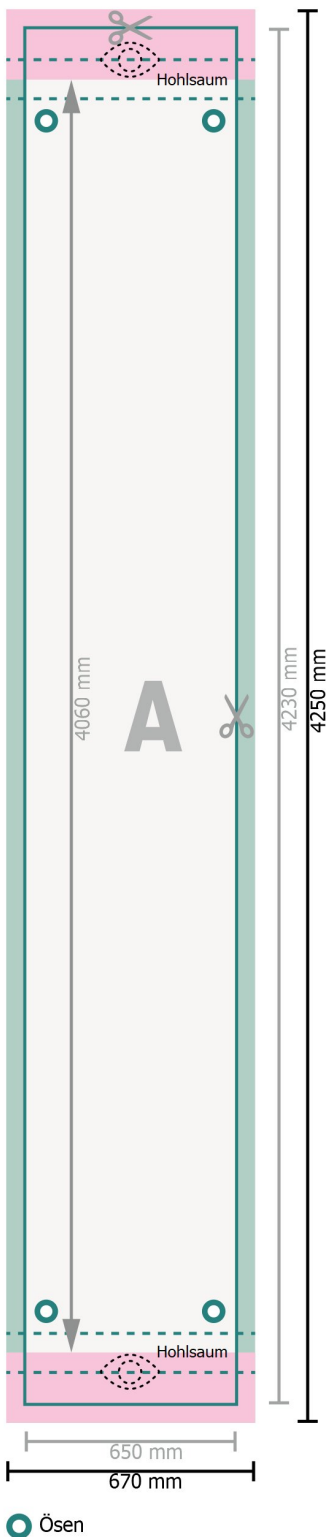

# Gerüstbanner, 65 x 406 cm

oben und unten, 6 cm

## Datenformat:

67 x 425 cm

## Endformat:

65 x 423 cm

## Sichtbarer Bereich:

65 x 406 cm