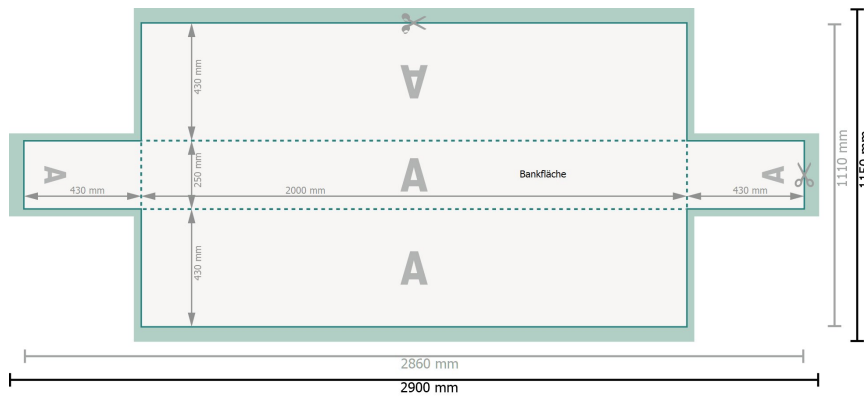

Bierbankhussen, 200 x 25 cm

Datenformat (inkl. 20 mm Beschnitt):
290 x 115 cm

Endformat:
286 x 111 cm

Sicherheitsabstand:
3 mm
Abstand der Texte/Informationen zum Rand des Endformats, dies verhindert unerwünschten Anschnitt.

Zeichenerklärung

-  Beschnitt
-  Leserichtung
-  Endformat
-  Datenformat
-  Hier wird geschnitten/gestanzt

Bitte beachten Sie:

Beschnittzugabe und Sicherheitsabstand wie angegeben anlegen.

Hintergrundfarben, Bilder oder Grafiken bis an den Rand des Datenformates anlegen.