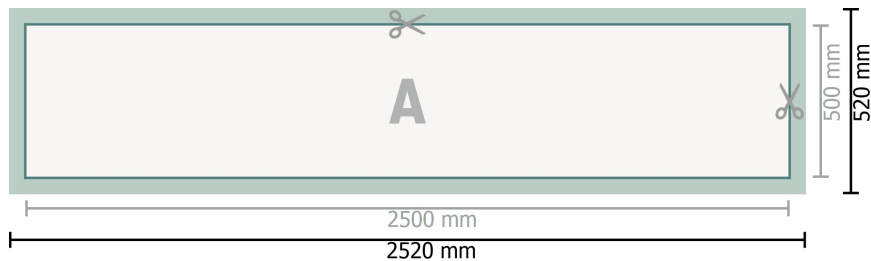

## PVC-Platen, 250 x 50 cm

**Datenformat (inkl. 10 mm Beschnitt):**  
252 x 52 cm

**Endformat:**  
250 x 50 cm

**Sicherheitsabstand:**  
50 mm

Abstand der Texte/Informationen zum Rand des Endformats, dies verhindert unerwünschten Anschnitt.

### Zeichenerklärung

-  Beschnitt
-  Leserichtung
-  Endformat
-  Datenformat
-  Hier wird geschnitten/gestanzt

---

### Bitte beachten Sie:

Beschnittzugabe und Sicherheitsabstand wie angegeben anlegen.

Hintergrundfarben, Bilder oder Grafiken bis an den Rand des Datenformates anlegen.

Bei der Produktion können durch das Schneiden, Stanzen und Falzen Toleranzen auftreten.