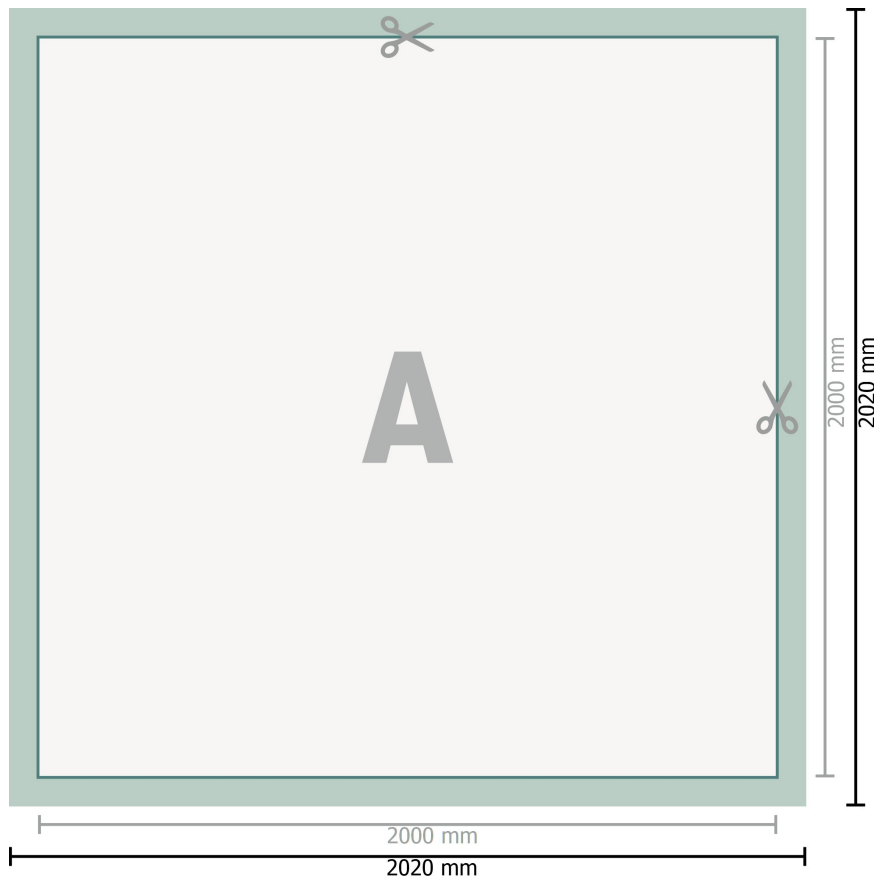

PVC-Planen, 200 x 200 cm

Datenformat (inkl. 10 mm Beschnitt):
202 x 202 cm

Endformat:
200 x 200 cm

Sicherheitsabstand:
50 mm
Abstand der Texte/Informationen zum Rand des Endformats, dies verhindert unerwünschten Anschnitt.

Zeichenerklärung

-  Beschnitt
-  Leserichtung
-  Endformat
-  Datenformat
-  Hier wird geschnitten/gestanzt

Bitte beachten Sie:

Beschnittzugabe und Sicherheitsabstand wie angegeben anlegen.

Hintergrundfarben, Bilder oder Grafiken bis an den Rand des Datenformates anlegen.