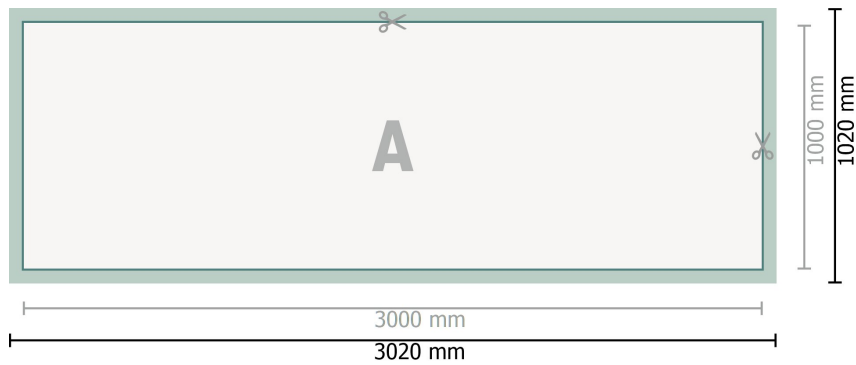

## PVC-Platen, 300 x 100 cm

**Datenformat (inkl. 10 mm Beschnitt):**  
302 x 102 cm

**Endformat:**  
300 x 100 cm

**Sicherheitsabstand:**  
50 mm  
Abstand der Texte/Informationen zum Rand des Endformats, dies verhindert unerwünschten Anschnitt.

### Zeichenerklärung

-  Beschnitt
-  Leserichtung
-  Endformat
-  Datenformat
-  Hier wird geschnitten/gestanzt

---

### Bitte beachten Sie:

Beschnittzugabe und Sicherheitsabstand wie angegeben anlegen.

Hintergrundfarben, Bilder oder Grafiken bis an den Rand des Datenformates anlegen.

Bei der Produktion können durch das Schneiden, Stanzen und Falzen Toleranzen auftreten.